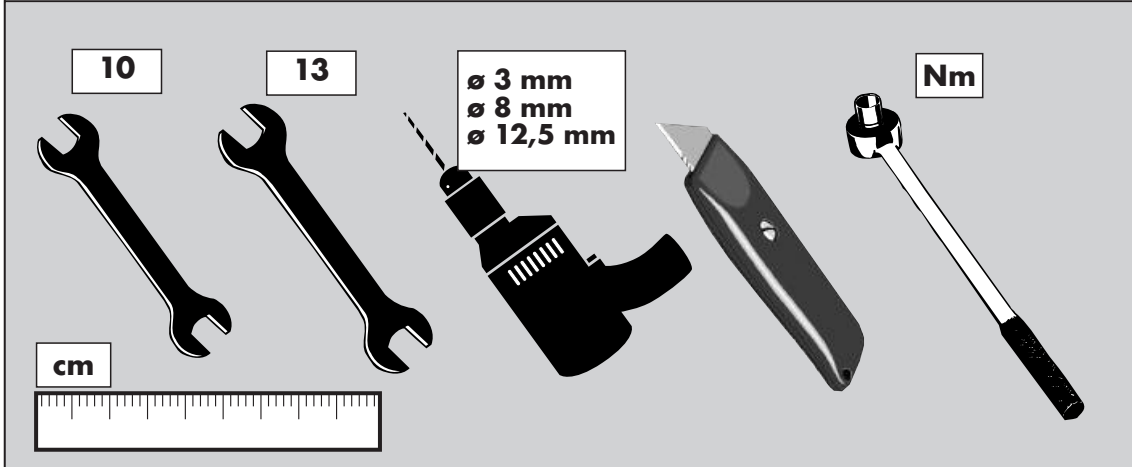

## Nissan Qashqai 12/2006→

Type Nr.: NJ10/10 Ausf.: A  
Best.-Nr.: NIS 1341EC /NIS 1357EC

45 Min.

All rights reserved to modify the text

Type Nr.: NJ10/10 Ausf.: A

Required tools / Benötigte Werkzeuge / Benodigde werktuigen / Outillage requis  
 Herramientas necesarias / Utensile necessarie / Verktuyg somsomkrävs